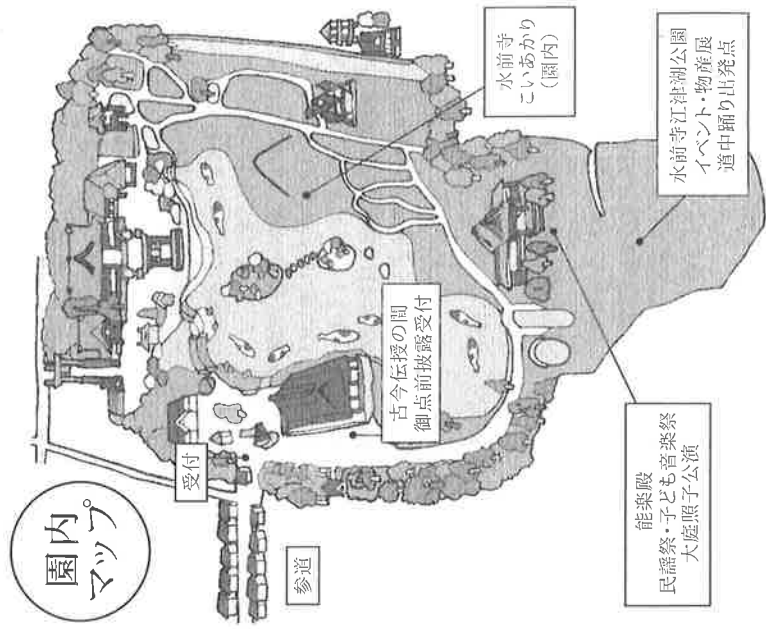

水前寺まつり2014

KUMAMOTO SUITZENJI-Festival 2014.4.5(SAT) 6(SUN)

園内マップ

- **くまもと道中踊り** 5日(土) 6日(日)
  - ■時間:午後3時~4時
  - ■時間:午後7時~8時30分
- **水前寺総おどり** 6日(日)
  - ■時間:午後7時~8時30分
- **水前寺にぎわい市・参道おもてなし市** 5日(土) 6日(日)
  - ■場所:水前寺周辺商店街
  - ■時間:午後3時~4時
  - ■時間:午後7時~8時30分
- **肥後古流お点前披露** 5日(土) 6日(日)
  - ■時間:午後7時~9時
  - ■時間:午後7時~8時半
- **水前寺こいあかり** 5日(土) 6日(日)
  - ■時間:午後7時~9時
  - ■時間:午後7時~8時半
- **能楽殿ステージイベント** (民謡祭・子ども音楽祭・伝統芸能) 5日(土) 6日(日)
  - ■時間:午後7時~9時
  - ■時間:午後7時~8時半
- **5日(土) 6日(日)**
  - ■出演:そがみまこ & DOYO組
  - ■出演:花と誠の会 舞踊団・花菱
  - ■時間:午前11時~正午
  - ■時間:午後2時~3時
  - ■時間:午後6時~8時
- **写真撮影会「水前寺まつり~伝統と創造の出会いを撮る」** 5日(土)
  - ■時間:午後3時30分~6時(受付:午後3時)
  - ■時間:午後3時30分~6時(受付:午後3時)
  - ■時間:午後3時30分~6時(受付:午後3時)
- **熊本県歌人協会短歌大会表彰式** 5日(土)
  - ■時間:午後2時
  - ■時間:午後9時~正午(予定)
- **水前寺一帯の歴史散策** 6日(日)
  - ■時間:午後2時
  - ■時間:午後9時~正午(予定)
- **くまもと物産展** 5日(土) 6日(日)
  - ■時間:午前10時~午後5時
- **無料きもの着付け体験** 5日(土) 6日(日)
  - ■時間:午後2時
  - ■時間:午後9時~正午(予定)

※都合により時間など一部イベント内容を変更する場合がありますのでご了承ください。

2014年4月5日(土)

- 9:30 開会式 古今伝授の間 顔にて
- 10:00 肥後古流お点前披露(武田家)
- 11:00 能楽殿お点前披露(小堀家)
- 14:00 ミニコンサート(ジェーンズ隊)
- 15:00 くまもと道中踊り
- 15:30 写真撮影会「水前寺まつり~
- 18:00 水前寺こいあかり市
- 19:00 水前寺総おどり

2014年4月6日(日)

- 9:00 水前寺一帯の歴史散策
- 10:00 肥後古流お点前披露(小堀家)
- 11:00 能楽殿お点前披露(小堀家)
- 14:00 ミニコンサート(ジェーンズ隊)
- 15:00 くまもと道中踊り
- 15:30 写真撮影会「水前寺まつり~
- 18:00 水前寺こいあかり市
- 19:00 水前寺総おどり

スケジュール

※ジェーンズ隊特別夜間開園(20:30まで)

※開園とも、無料きもの着付け体験実施(10:00から)