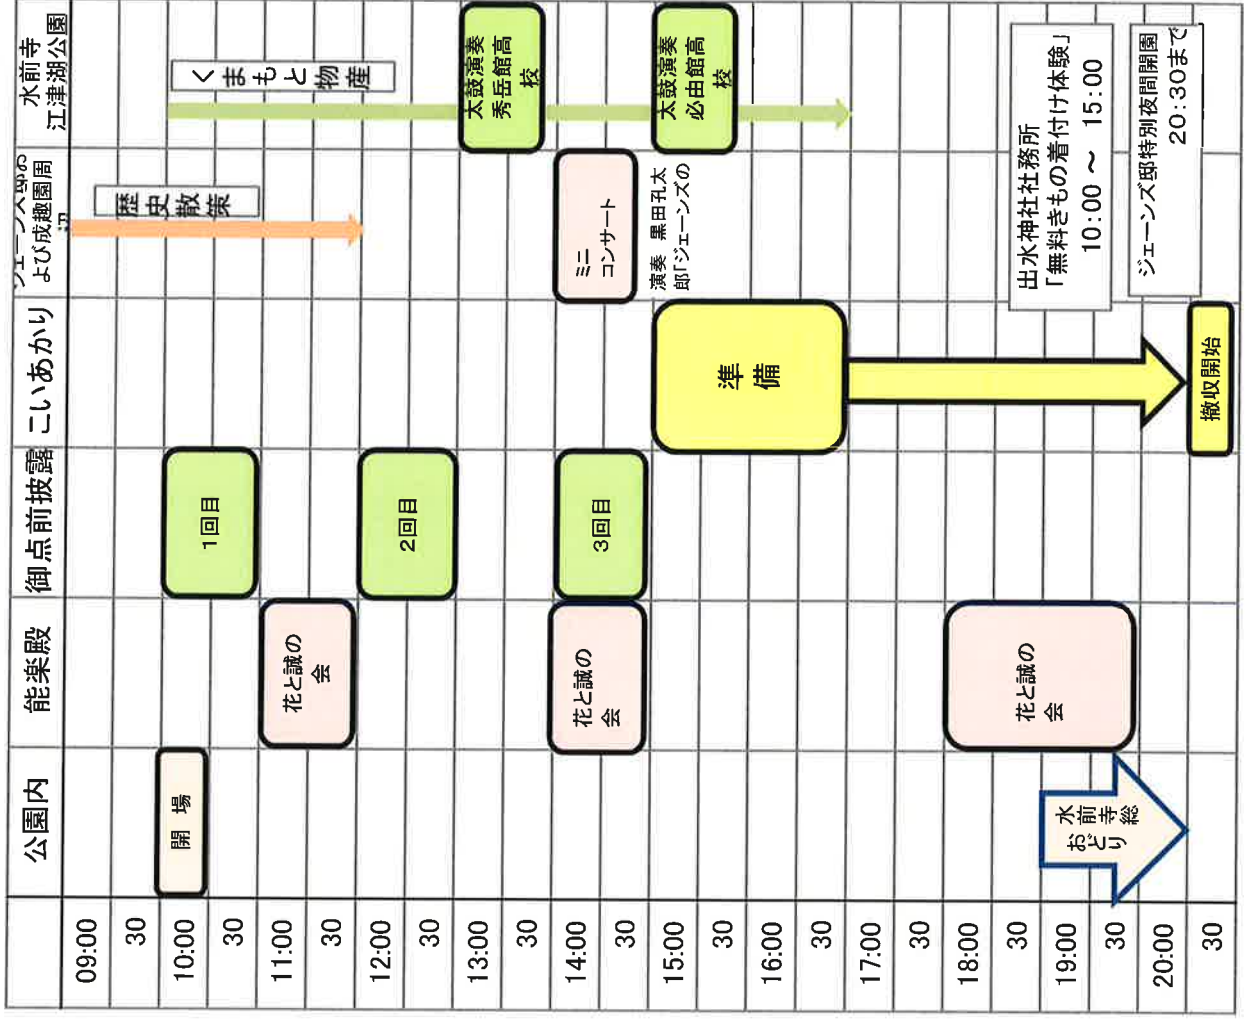

※都合により時間など一部イベント内容を変更する場合がありますのでご了承ください。

2014年4月5日(土)

- 9:30 開会式 古今伝授の間 顔にて
- 10:00 肥後古流お点前披露(武田家)
- 11:00 能楽殿お点前披露(小堀家)
- 14:00 ミニコンサート(ジェーンズ隊)
- 15:00 くまもと道中踊り
- 15:30 写真撮影会「水前寺まつり~
- 18:00 水前寺こいあかり市
- 19:00 水前寺総おどり

2014年4月6日(日)

- 9:00 水前寺一帯の歴史散策
- 10:00 肥後古流お点前披露(小堀家)
- 11:00 能楽殿お点前披露(小堀家)
- 14:00 ミニコンサート(ジェーンズ隊)
- 15:00 くまもと道中踊り
- 15:30 写真撮影会「水前寺まつり~
- 18:00 水前寺こいあかり市
- 19:00 水前寺総おどり

スケジュール

※ジェーンズ隊特別夜間開園(20:30まで)

※開園とも、無料きもの着付け体験実施(10:00から)

水前寺まつり 進行スケジュール

4/5(土)

時間	公園内	能楽殿	御点前披露	こいあかり	フェスティバルのよび成趣園周	水前寺 江津湖公園
09:00						
09:30	開会式					
10:00	開場		1回目			
10:30	開会式典中「水前寺善物月間」のプレゼンテーション表奏式					
11:00		そがみまこ&DOYO組				
11:30			2回目			
12:00						
12:30						
13:00		福島竹峰社中こどもプラン				
13:30						
14:00			3回目			
14:30						
15:00						
15:30	踊り中					
16:00						
16:30						
17:00		大庭照子				
17:30	写真撮影					
18:00						
18:30						
19:00						
19:30		福島竹峰社中				
20:00						
20:30						

4/6(日)

時間	公園内	能楽殿	御点前披露	こいあかり	フェスティバルのよび成趣園周	水前寺 江津湖公園
09:00						
09:30						
10:00	開場		1回目			
10:30						
11:00		花と誠の会				
11:30			2回目			
12:00						
12:30						
13:00						
13:30						
14:00		花と誠の会	3回目			
14:30						
15:00						
15:30						
16:00						
16:30						
17:00						
17:30						
18:00						
18:30						
19:00						
19:30						
20:00						
20:30						