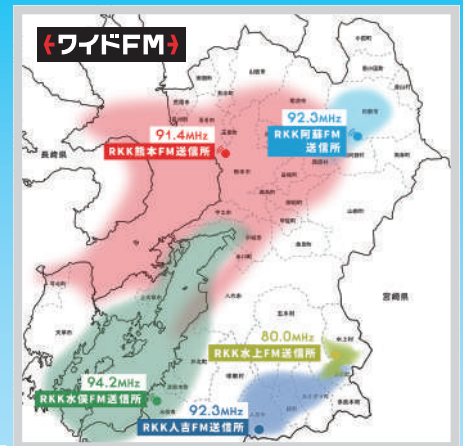

バラエティ番組でおなじみ、
M-1グランプリ3年連続決勝進出の
実力派コンビ見取り図のラジオ番組が
ついに60分で登場!
「スタンド・バイ(そばにいる)」をコンサートに、
聴いてくれる仲間たちとその場のノリで
何でもしちゃう自由な空間をお届けします。

パーソナリティ:見取り図(盛山晋太郎 リリー)

日曜 ごご1時

4月から日曜お昼にお引越し!
お昼の放送でも、夕方の放送でも、
夜の放送でも、この番組は"深夜放送"
ミュージシャンさだまさしの
「おしゃべり無法地帯」を
一緒に楽しみましょう。

パーソナリティ:さだまさし

RKKラジオをよりクリアにステレオで楽しめます!

詳しくはRKKのホームページ <https://rkk.jp/kikikata/>

音が広がる
FMステレオ

ビルや
マンションでも
受信しやすい

雑音が少なく
聴きやすい

AM 熊本県下全域 1197kHz

RKK
ラジオ