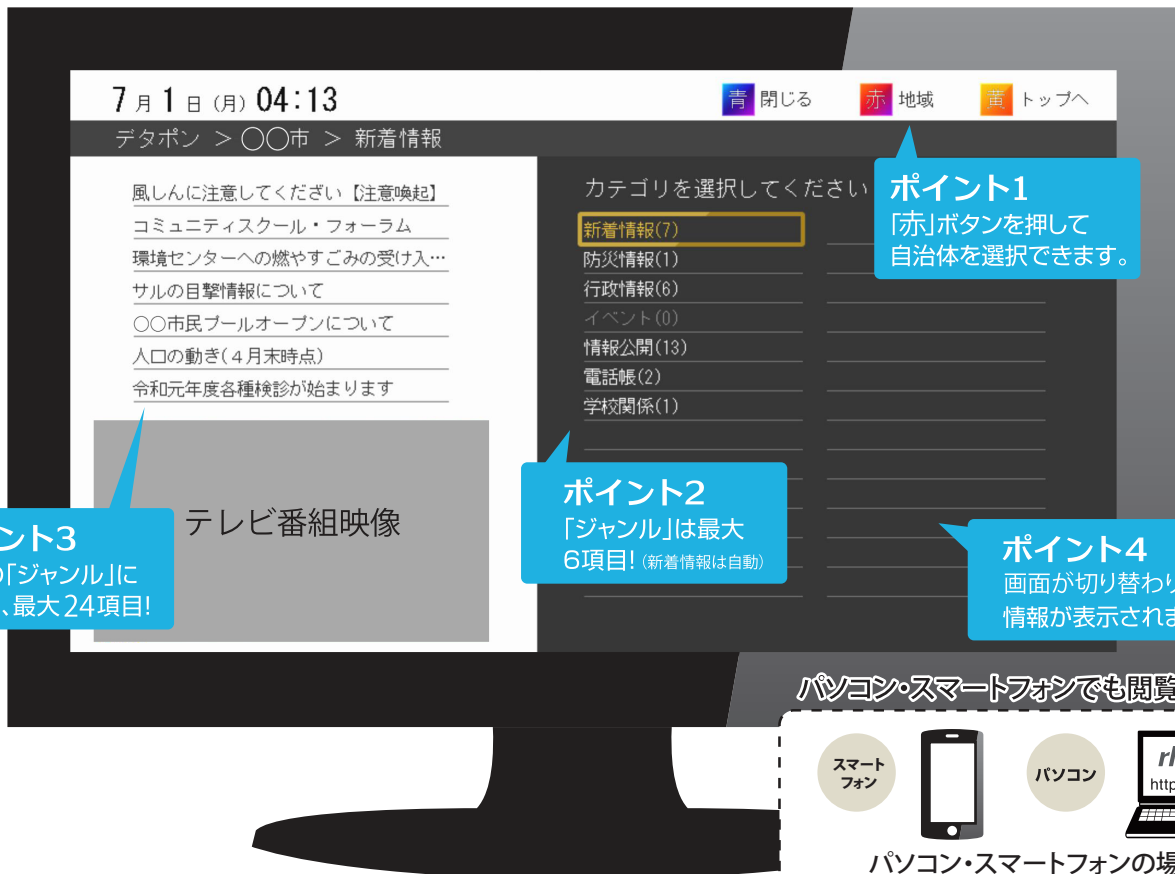

テレビ(データ放送)を利用した**住民情報サービス**

デタポン

Data broadcasting for Tactics Against Pressing disaster Of Neighborhood

「デタポン」とは?

テレビのデータ放送で、近隣の市区町村から発表された行政・住民情報等を表示するRKKテレビのサービスです。テレビに登録した郵便番号を元に表示します。

ポイント3
右側の「ジャンル」に
応じて、最大24項目!

ポイント2
「ジャンル」は最大
6項目!(新着情報は自動)

ポイント1
「赤」ボタンを押して
自治体を選択できます。

ポイント4
画面が切り替わり
情報が表示されます。

パソコン・スマートフォンでも閲覧できます。

パソコン・スマートフォンの場合は
地域を選択してください

ワンセグのデータ放送では放送していません。

視聴方法

- 1** RKKテレビを視聴します
地デジ **3** チャンネル
- 2** リモコンの **dボタン** を押します
d 連動データ
- 3** **[デタポン]** を選び **[決定]** を押します
上下左右を押して操作します